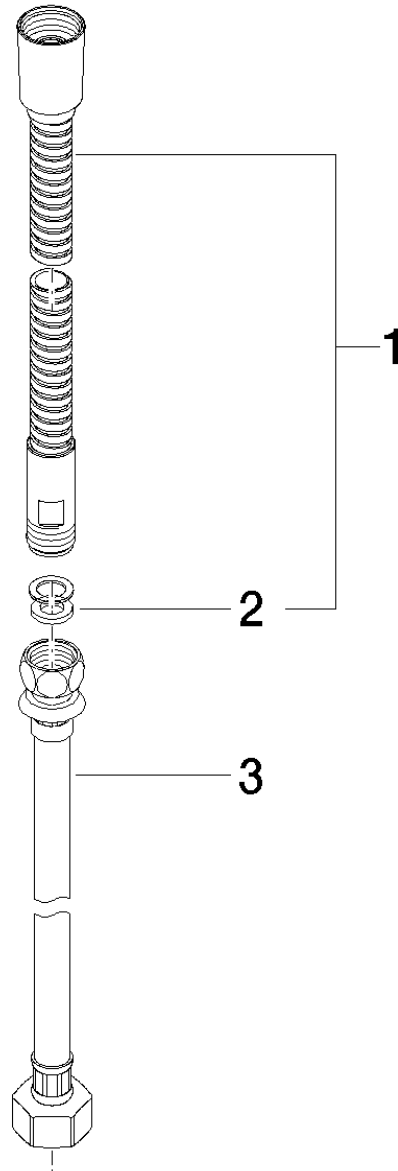

Produktspezifikationen

- (500 mm Druckschlauch + 1750 mm Metall-Brauseschlauch)
- für WFB-Standmontage
- 1/2" Konus x 3/8" AG

Oberflächen

- | | |
|---------------|-------------|
| • chrom | 28323970-00 |
| • platin matt | 28323970-06 |
| • platin | 28323970-08 |
| • messing | 28323970-09 |

Explosionszeichnung

Bestellmenge

Nr.	Artikelnummer	Benennung	Verbaumenge
1	28322970ff	Schlauch	1
2	09142002690	Dichtung	1
3	1250597090	Schlauch	1